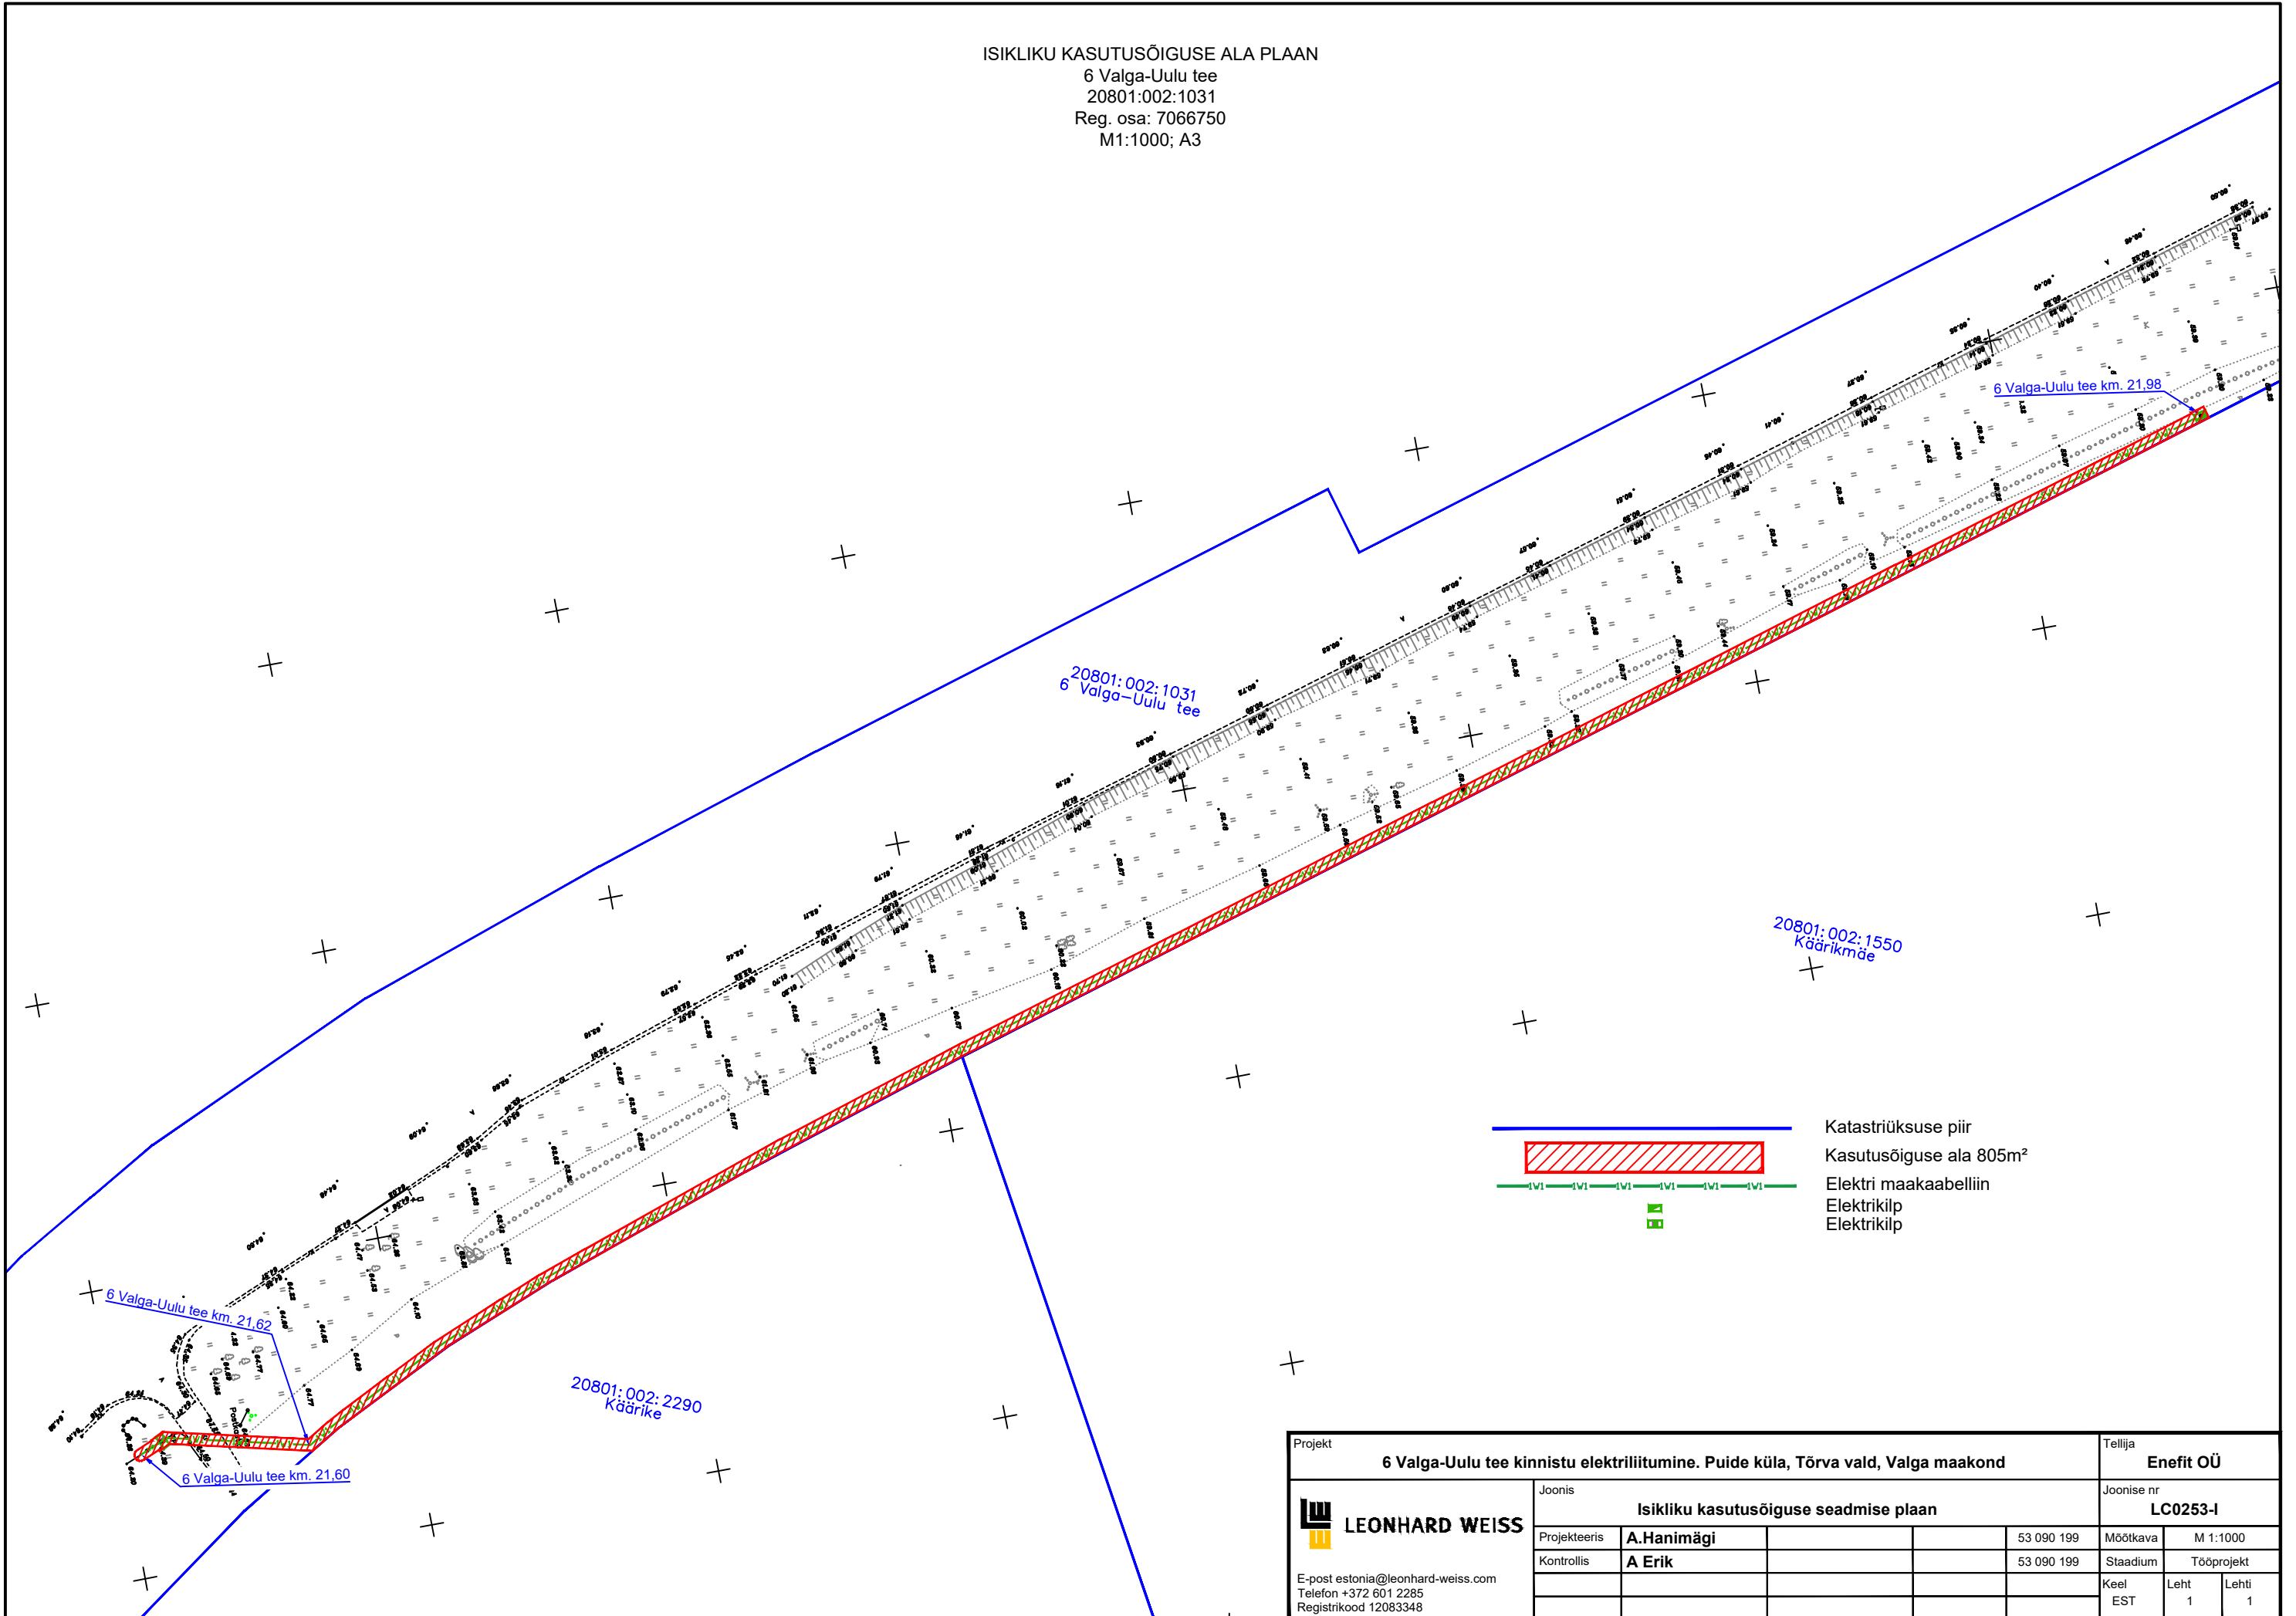

ISIKLIKU KASUTUSÕIGUSE ALA PLAAN  
 6 Valga-Uulu tee  
 20801:002:1031  
 Reg. osa: 7066750  
 M1:1000; A3

 Katastrirüksuse piir  
 Kasutusõiguse ala 805m<sup>2</sup>  
 Elektri maakaabelliin  
 Elektrikilp  
 Elektrikilp

Projekt <b>6 Valga-Uulu tee kinnistu elektriliitumine. Puide küla, Tõrva vald, Valga maakond</b>				Tellija <b>Enefit OÜ</b>		
Joonis <b>Isikliku kasutusõiguse seadmise plaan</b>				Joonise nr <b>LC0253-I</b>		
 <b>LEONHARD WEISS</b> E-post estonia@leonhard-weiss.com Telefon +372 601 2285 Registrikood 12083348		Projekteeis <b>A.Hanimägi</b>	53 090 199	Mõõtkava	M 1:1000	
		Kontrollis <b>A Erik</b>	53 090 199	Stadium	Tööprojekt	
				Keel	Leht	Lehti
				EST	1	1